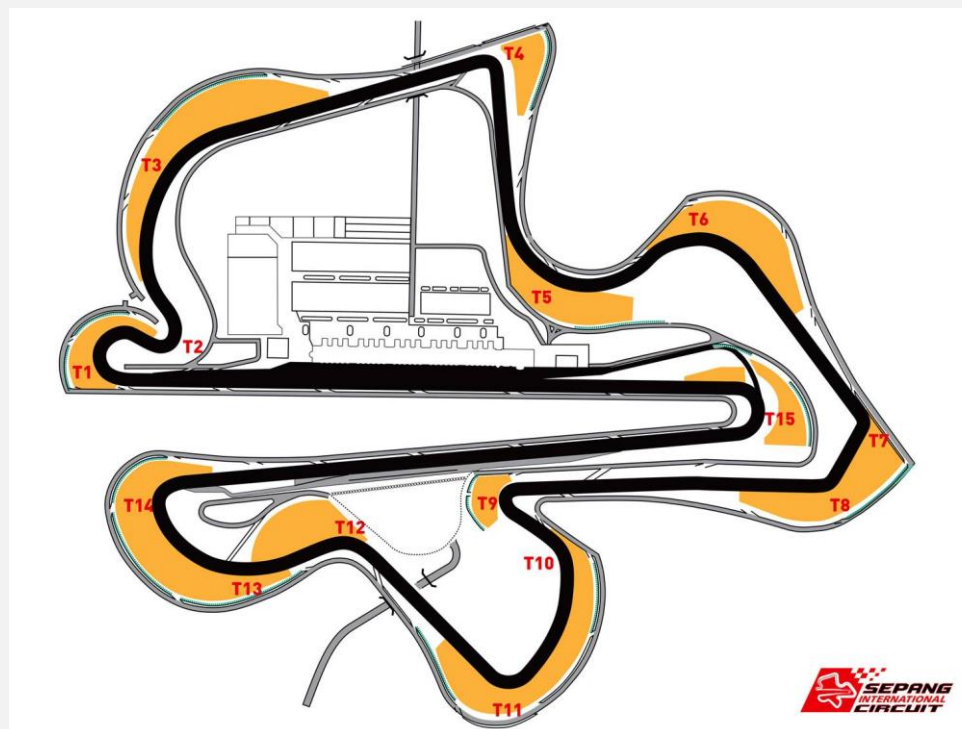

# Race

---

大会名 RACES OF MARAYLSIA Sepang 8 hours Endurance Race(2019-2020 世界耐久選手権第 2 戦)

会場 マレーシア Sepang international Circuit(5.543km)

日程 2019 年 12 月 11 日から 14 日 (土)

エントリー台数 51 台 (EWC32) (SST19)